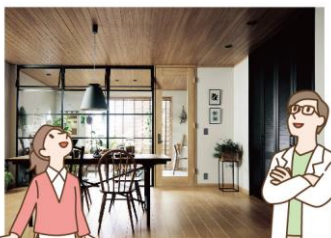

オーナーさま邸訪問

見て、聞いて、納得! それぞれの住
まいならではの、工夫やアイデア
に出会えます。

▶▶ 16:00