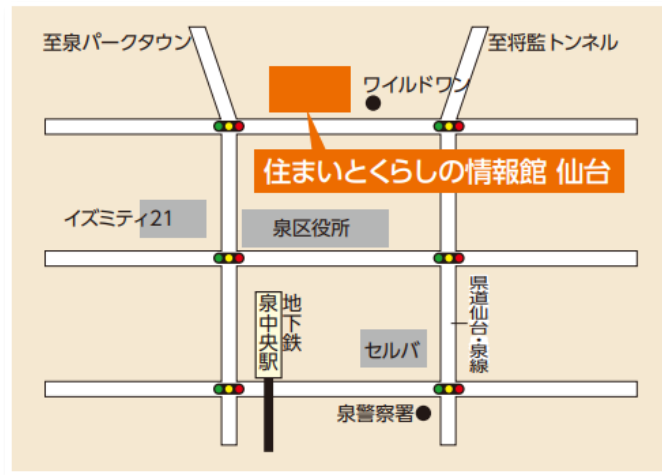

# パナソニックホームズ 暮らし拝見ツアー

《完全予約制》  
参加定員 10名様  
定員なり次第締め切らせていただきます

開催  
日時

4/13 (日)

13:00~16:00(予定)

集合  
時間

13時00分までに  
集合場所へお越しください。

集合  
場所

パナソニックホームズ株式会社  
住まいとくらしの情報館 仙台  
住所/仙台市泉区泉中央2丁目11-9

## 集合場所ご案内図