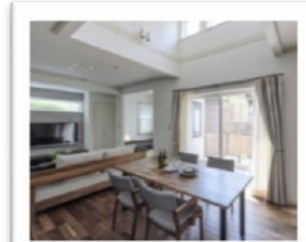

築25年超のお住まい
(地元工務店 施工)
三井ホームの
耐震・高断熱・省エネ
住宅へ建替え

延床面積：約40坪
建築工期：約4ヶ月

After

～お客様の声～

【リフォーム】

- ・「今まで暗かった居間が、**明るく開放的**になりました。友人を呼んで自慢しています。」
- ・「キッチン、洗面、浴室をリフォームしましたが、**使いやすく掃除がとっても楽**です！」

【建替え】

- ・「地震の揺れの感じ方が以前の家と**まったく違います**。家族7人全員が、安心して過ごしています。」
- ・「家じゅうどこも暖かいので、**ヒートショックの心配もなく**、父の介護もとても楽になりました。」