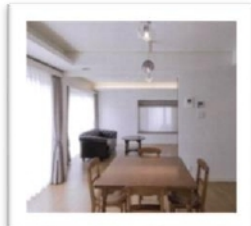

「今のお住まい、こんなお悩みありませんか？」

その悩み、三井ホームが解決します！

建替え・リフォームについてご相談の上、無料で間取り・お見積りのご提案をさせていただきます。

※**土地売却・お住み替え・相続税に関するご相談**もご気軽にお申しつけください。

三井不動産グループ全体でお手伝いをさせていただきます。

リフォーム事例

Before

After

建替え事例

Before

築25年超のお住まい
(地元工務店 施工)
三井ホームの
耐震・高断熱・省エネ
住宅へ建替え

延床面積：約40坪
建築工期：約4ヶ月

After

～お客様の声～

【リフォーム】

- ・「今まで暗かった居間が、**明るく開放的**になりました。友人を呼んで自慢しています。」
- ・「キッチン、洗面、浴室をリフォームしましたが、**使いやすく掃除がとっても楽**です！」

【建替え】

- ・「地震の揺れの感じ方が以前の家と**まったく違います**。家族7人全員が、安心して過ごしています。」
- ・「家じゅうどこも暖かいので、**ヒートショックの心配もなく**、父の介護もとても楽になりました。」

まずは三井ホームのお住まいを体感してみませんか？