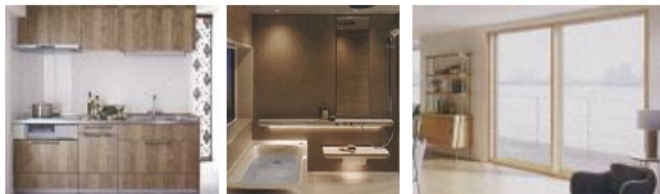

リモートワーク
ランドリールーム
ペット共生仕様

「リフォーム」か「建て替え」か迷っている方へ ～快適な暮らしを叶える、理想の住まいへ～

リフォーム

建替え

1/11(土)・1/12(日)
10:00～17:00 (事前予約制)

「どっちがいいの？」相談会

「土地売却」・「お住み替え」・「相続税対策」のご相談も承ります!!

～こんな方は、ぜひご相談ください!!～

- ・1981年以前に建築されている方
  (築40年以上の旧耐震基準建物)
- ・雨漏り、シロアリ発生への心配がある方
- ・冬の廊下が冷蔵庫のように冷たい方
- ・リフォーム業者がよく来てお困りの方

リフォームを
お考えなら

【ご参加特典】※1

建替えを
お考えなら

・屋根・外壁点検 ⇒ **無料**

※通常 5万円 (税別)

・敷地・地盤調査 ⇒ **無料**
・設計プラン・見積り ⇒ **無料**

※通常 10万円 (税別)、通常ご契約前にかかる費用分のみとし、ご契約後の設計料とは別途です。

さらに! 【ご成約特典】※2

【特価キャンペーン】

リフォーム工事を

相談会限定特別価格にて

※割引率、割引額はリフォームの内容により異なります
※詳細は相談会にてご案内いたします。