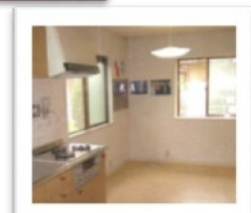

リフォーム事例

Before