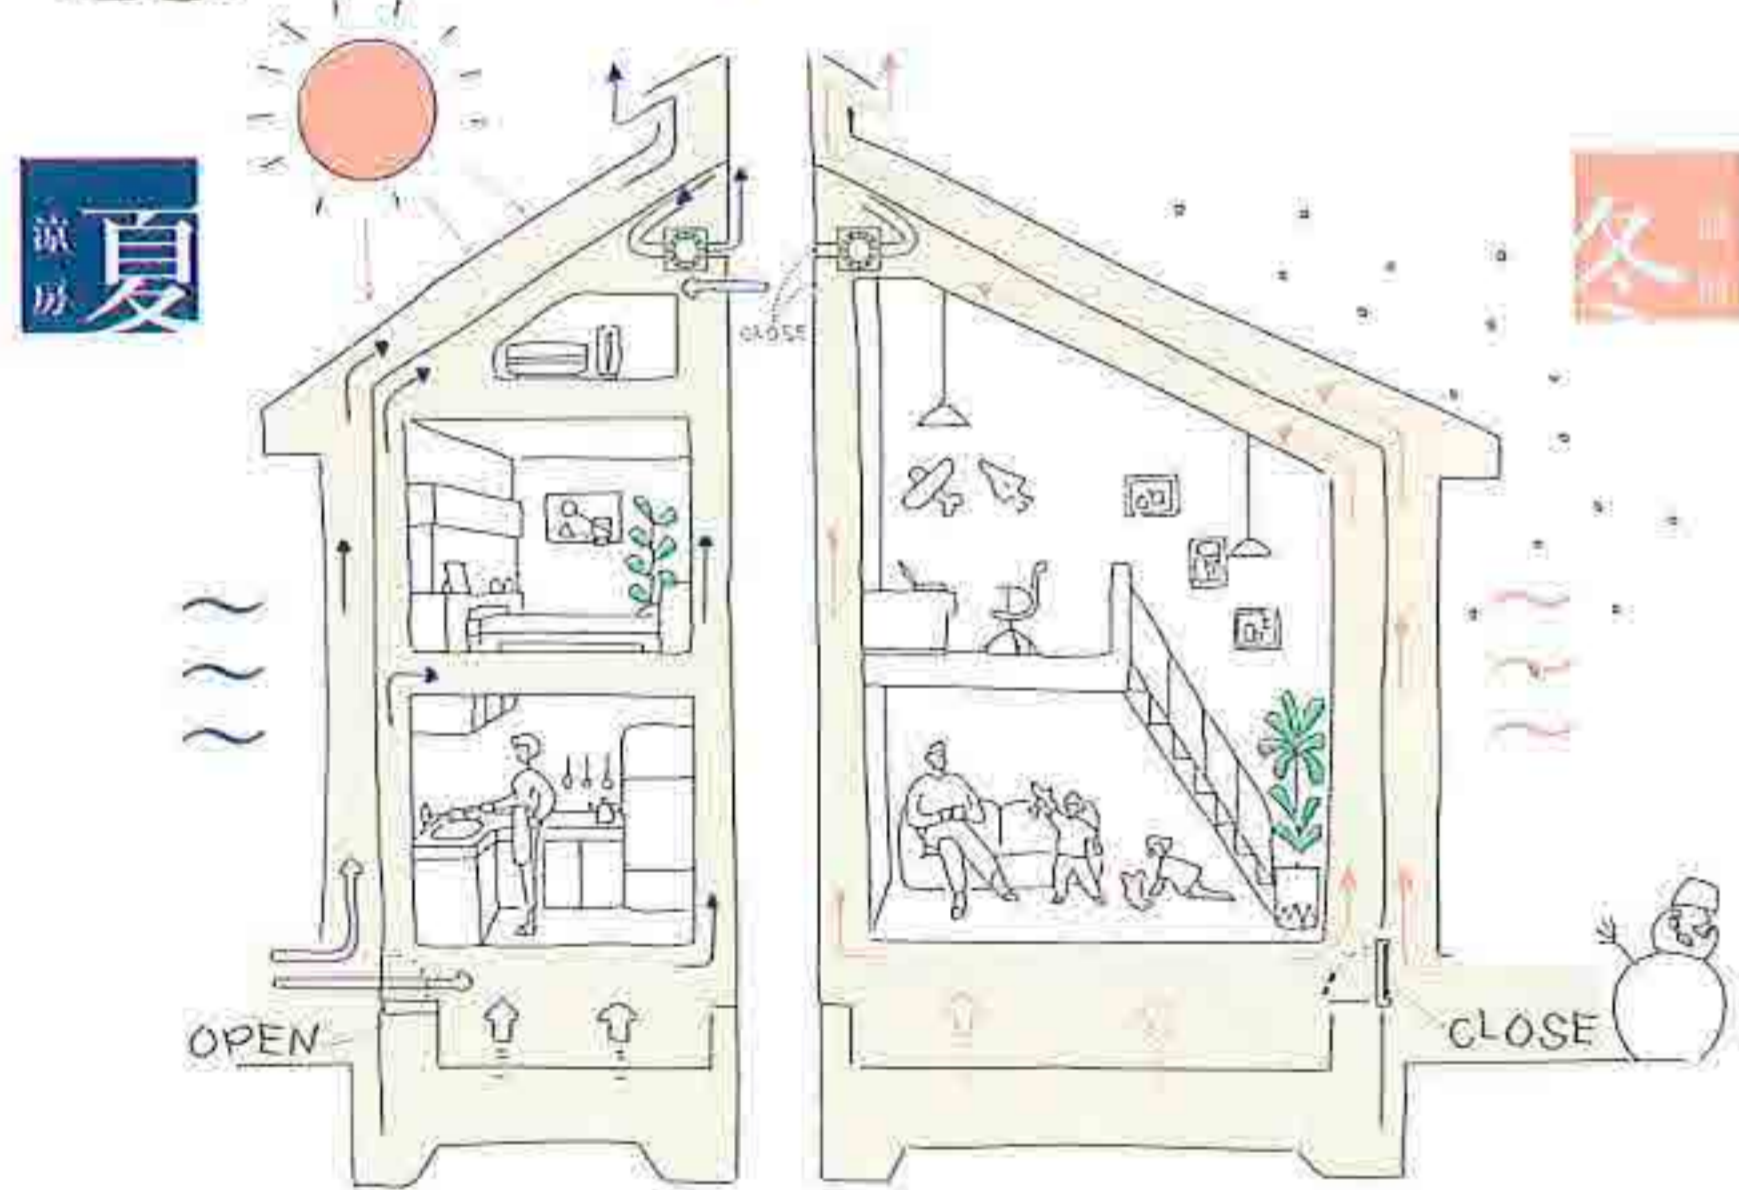

0120-696-911

写真はイメージ(弊社モデルハウス)です。実際の物件とは異なります。

会場住所
開催日時
予約制

仙台市青葉区錦ヶ丘 1-45-8
※カーナビや地図アプリで出ない場合は、下記の地図をご参考ください。
3/5(土)~3/6(日) 10:00~17:00
ご予約はお電話またはメールにてお願いします。
TEL. 0120-696-911
info@daitojyutaku.co.jp

Point 1
自然と上手に付き合うスローライフ
ソーラーサーキット工法
季節に合わせた快適な住み心地をずっと維持するために、
根拠のある高性能な住宅をご提供します。

「ソーラーサーキット工法」とは、家全体を断熱材で包むことで躯体の断熱性能を高める技術「外断熱」と、躯体の中に設けた二重の通気層によって気流をつくり、室内の熱や湿気を調整する「二重通気」を組み合わせた工法。
屋根、壁や基礎まで断熱材ですっぽりと覆い、外気からシャットアウト。外気の温度変化に左右されずに室温を保つことができる。延床面積30坪程度であれば、8畳用のエアコン一台で家の中を心地良い環境に整えます。

Point 2
家中をすっぽり包み込む、外張り断熱の暮らし
外張り断熱のメリット
大東住宅は、全棟外断熱の家をつくります。なぜなら内張り断熱と比べ、年間を通して快適な温度をつくるからです！

断熱材のキレ目がある部分は結露リスクが高まります

Point 3
良い住宅をつくって、長く使っていただく
長期優良住宅対応
地域の工務店として、一生涯のパートナーを目指し、お客様の快適な暮らしを実現するために、品質・性能を追求します。